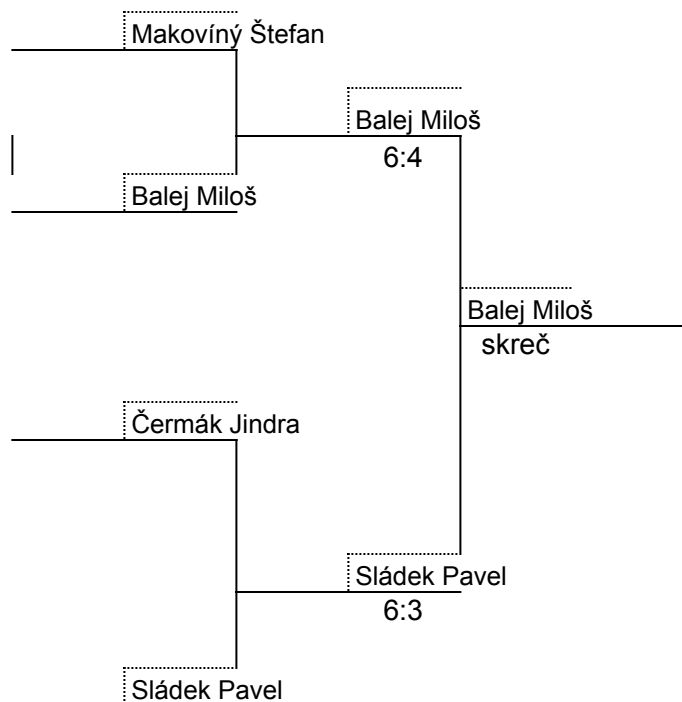

Radnice 27.5.2006

Tipsport Open dvouhry

Tipsport Open			
LOS			
#	<i>jméno hráče (dvojice)</i>	<i>nasazení</i>	<i>pár</i>
1	Pelcová Gábina		
2	Čermák Jindra		
3	Sládek Pavel		
4	Fencí Václav		
5	Nový Marian		
6	Balej Miloš		
7	Majer Roman		
8	Majer Míra		
9	Makoviný Štefan		
10			
11			
12			
13			
14			
15			
16			